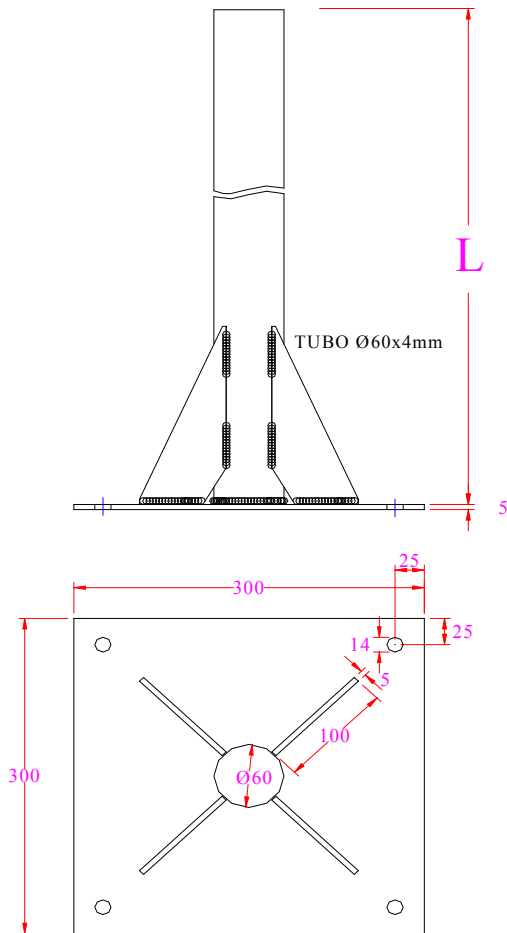

Palina Singola e Doppia con base da 300 mm

Single and Double Rod with base from 300 mm.

Palina singola e doppia di diametro 2" Sch. 40 in acciaio al carbonio zincato a caldo, con base quadrata provvista di 4 fori per il fissaggio a pavimento.

A richiesta le nostre paline possono essere fornite in Aisi 304 o Aisi 316.

Single and double rod, 2" diameter Sch. 40 carbon steel hot zinc plated with a square base provided with four holes for fixing to the floor can be supplied.

On request the our rod can be supplied in Aisi 304 or Aisi 316.

Palina Singola – Single Rod

Tipo – Type	Altezza "L" – Height "L"
SR3-10	1000 mm.
SR3-11	1100 mm
SR3-12	1200 mm
SR3-13	1300 mm
SR3-14	1400 mm
SR3-15	1500 mm
SR3-18	1800 mm.