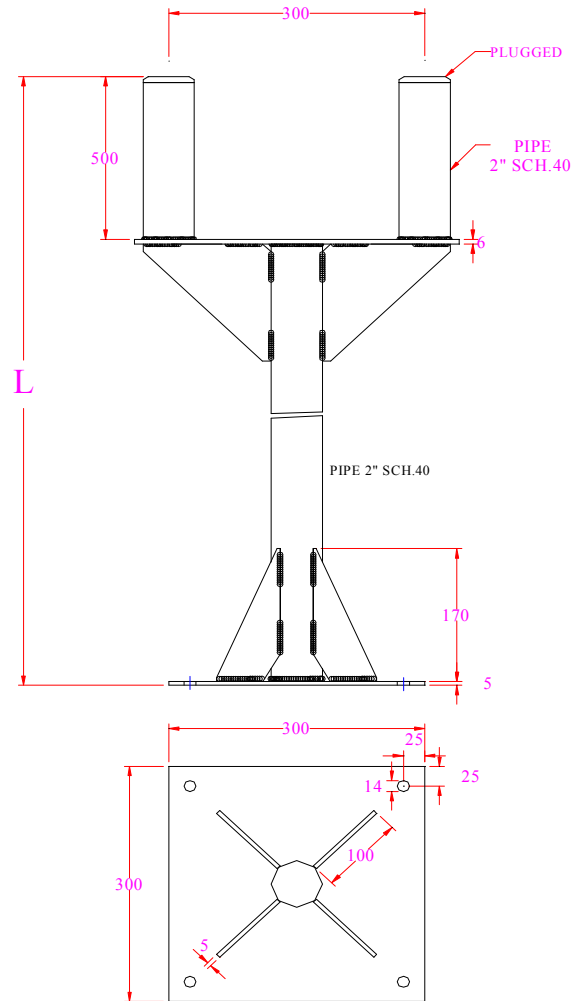

Palina Singola e Doppia con base da 150 mm

Single and Double Rod with base from 150 mm

Palina singola e doppia di diametro 2" Sch. 40 in acciaio al carbonio zincato a caldo, con base quadrata provvista di 4 fori per il fissaggio a pavimento.

Palina singola e doppia di diametro 2" Sch. 40 in acciaio al carbonio zincato a caldo, con base quadrata provvista di 4 fori per il fissaggio a pavimento.

A richiesta le nostre paline possono essere fornite in Aisi 304 o Aisi 316.

Single and double rod, 2" diameter Sch. 40 carbon steel hot zinc plated with a square base provided with four holes for fixing to the floor can be supplied.

On request the our rod can be supplied in Aisi 304 or Aisi 316.

Palina Singola – Single Rod

Tipo – Type	Altezza "L" – Height "L"
SR3-10	1000 mm.
SR3-11	1100 mm
SR3-12	1200 mm
SR3-13	1300 mm
SR3-14	1400 mm
SR3-15	1500 mm
SR3-18	1800 mm.

Palina Doppia – Double Rod

Tipo – Type	Altezza "L" – Height "L"
SD3-10	1000 mm.
SD3-11	1100 mm
SD3-12	1200 mm
SD3-13	1300 mm
SD3-14	1400 mm
SD3-15	1500 mm
SD3-18	1800 mm.