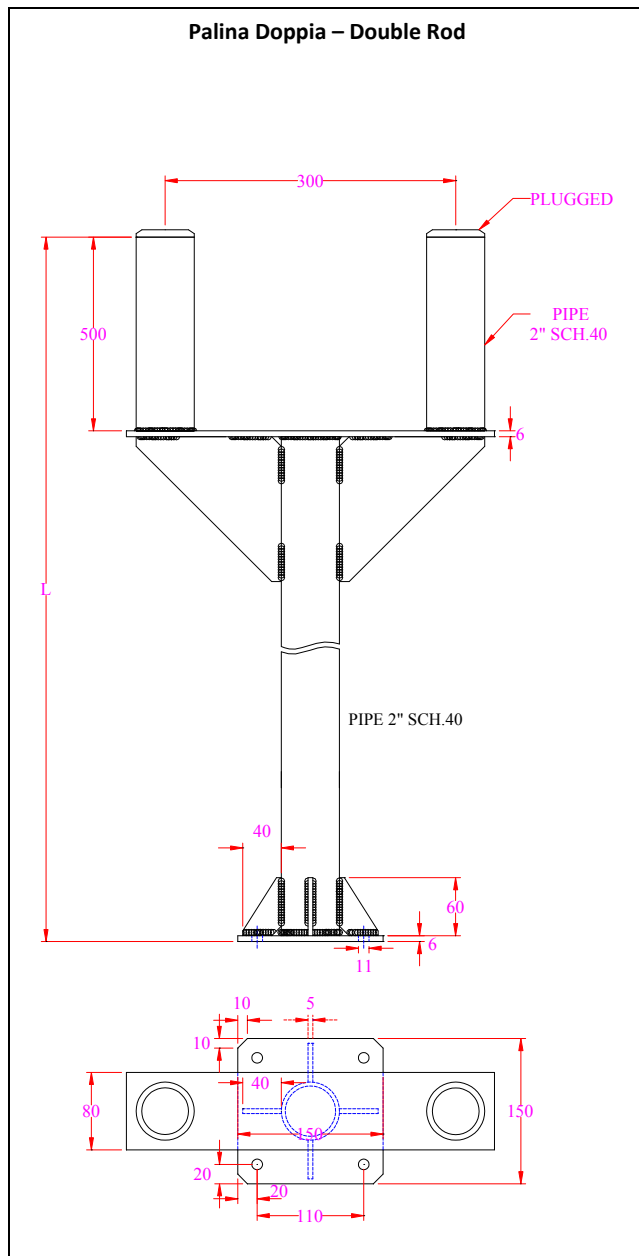

Palina Singola e Doppia con base da 150 mm

Single and Double Rod with base from 150 mm

Palina singola e doppia di diametro 2" Sch. 40 in acciaio al carbonio zincato a caldo, con base quadrata provvista di 4 fori per il fissaggio a pavimento.

On request the our rod can be supplied in Aisi 304 or Aisi 316.

Tipo – Type	Altezza "L" – Height "L"
SR1-10	1000 mm.
SR1-11	1100 mm
SR1-12	1200 mm
SR1-13	1300 mm
SR1-14	1400 mm
SR1-15	1500 mm
SR1-18	1800 mm.

Tipo – Type	Altezza "L" – Height "L"
SD1-10	1000 mm.
SD1-11	1100 mm
SD1-12	1200 mm
SD1-13	1300 mm
SD1-14	1400 mm
SD1-15	1500 mm
SD1-18	1800 mm.

Palina Singola e Doppia con base da 300 mm

Single and Double Rod with base from 300 mm.

Single and double rod, 2" diameter Sch. 40 carbon steel hot zinc plated with a square base provided with four holes for fixing to the floor can be supplied.

On request the our rod can be supplied in Aisi 304 or Aisi 316.